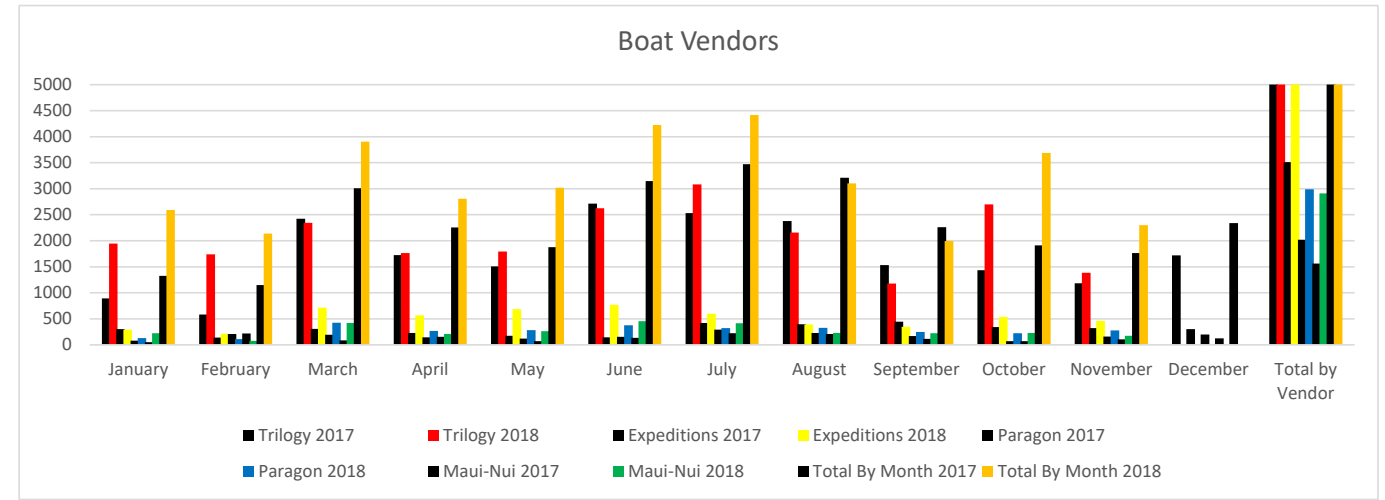

Hulopo'e Beach Park Statistics

Boat Vendor	January	February	March	April	May	June	July	August	September	October	November	December	Total by Vendor
Trilogy 2017	892	581	2424	1727	1508	2715	2534	2379	1533	1435	1181	1720	20629
Trilogy 2018	1947	1738	2344	1763	1793	2627	3083	2158	1176	2701	1387	0	22717
Expeditions 2017	300	140	306	226	174	144	420	396	444	340	323	300	3513
Expeditions 2018	290	214	717	570	685	769	597	390	347	536	460	0	5575
Paragon 2017	82	209	195	147	121	154	293	228	168	69	158	198	2022
Paragon 2018	130	109	423	269	281	375	323	328	250	225	279	0	2992
Maui-Nui 2017	51	219	85	154	73	136	225	207	117	69	103	124	1563
Maui-Nui 2018	225	77	421	207	262	455	414	226	224	228	173	0	2912
Total By Month 2017	1325	1149	3010	2254	1876	3149	3472	3210	2262	1913	1765	2342	27727
Total By Month 2018	2592	2138	3905	2809	3021	4226	4417	3102	1997	3690	2299	0	34196