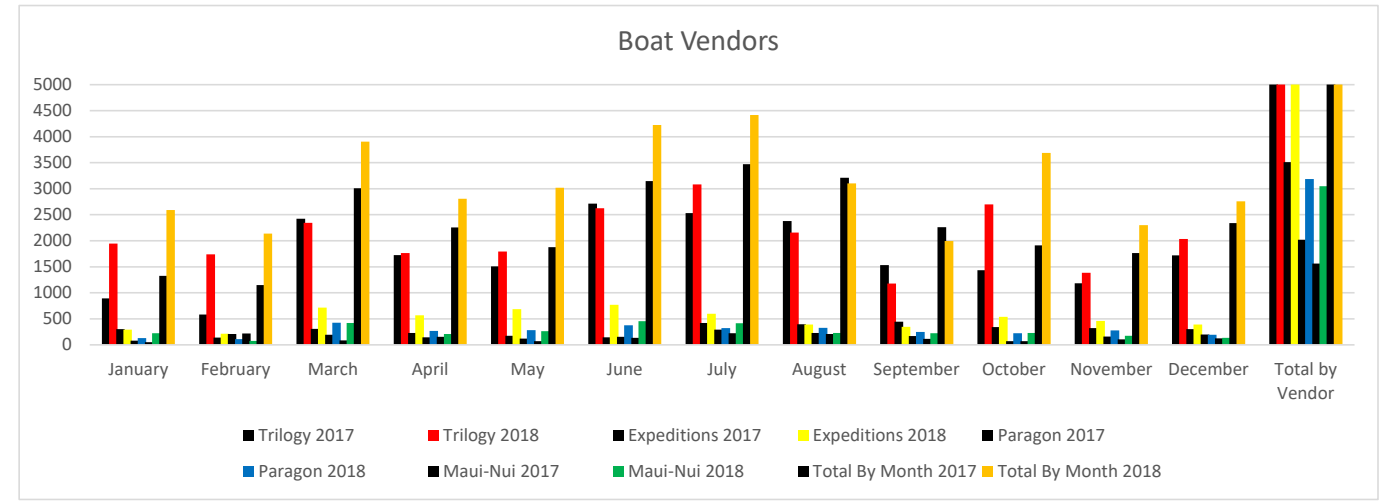

Hulopo'e Beach Park Statistics

Boat Vendor	January	February	March	April	May	June	July	August	September	October	November	December	Total by Vendor
Trilogy 2017	892	581	2424	1727	1508	2715	2534	2379	1533	1435	1181	1720	20629
Trilogy 2018	1947	1738	2344	1763	1793	2627	3083	2158	1176	2701	1387	2035	24752
Expeditions 2017	300	140	306	226	174	144	420	396	444	340	323	300	3513
Expeditions 2018	290	214	717	570	685	769	597	390	347	536	460	392	5967
Paragon 2017	82	209	195	147	121	154	293	228	168	69	158	198	2022
Paragon 2018	130	109	423	269	281	375	323	328	250	225	279	195	3187
Maui-Nui 2017	51	219	85	154	73	136	225	207	117	69	103	124	1563
Maui-Nui 2018	225	77	421	207	262	455	414	226	224	228	173	135	3047
Total By Month 2017	1325	1149	3010	2254	1876	3149	3472	3210	2262	1913	1765	2342	27727
Total By Month 2018	2592	2138	3905	2809	3021	4226	4417	3102	1997	3690	2299	2757	36953